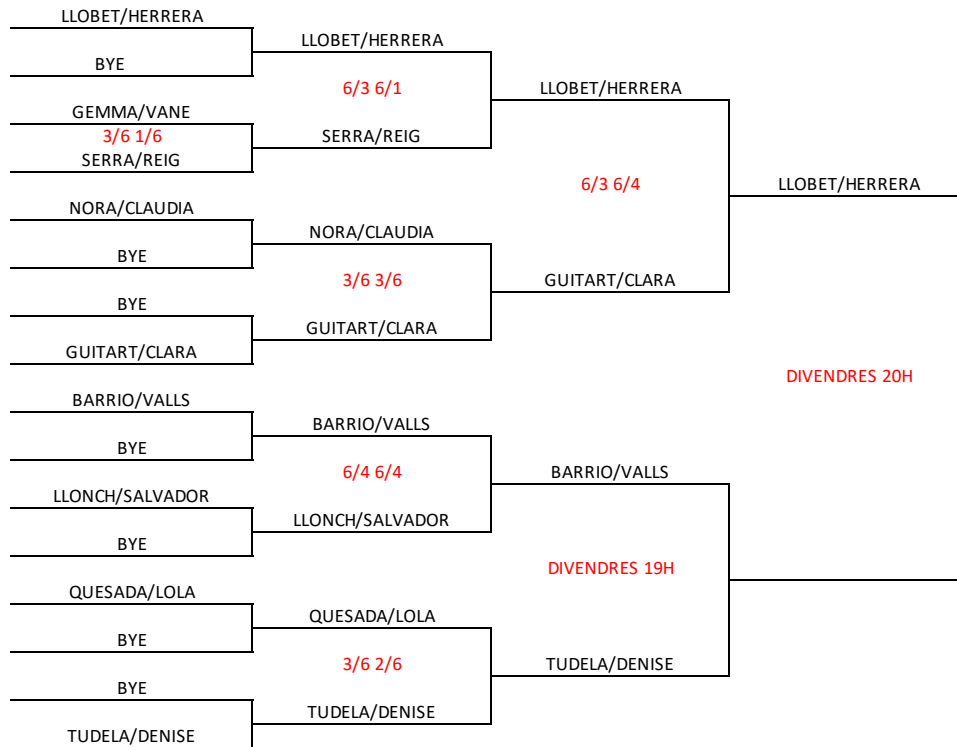

1ª FEMENINA

ELS PARTITS SERAN AL MILLOR DE 3 SETS. EN CAS D'EMPAT A DOS SETS EL TERCER SET SERÀ UN TIE-BREAK A 10 PUNTS. LES CONSOLACIONS ES JUGARAN EN L'HORARI PACTAT AMB L'ORGANITZACIÓ

MIRCAT
centre de nutrició animal