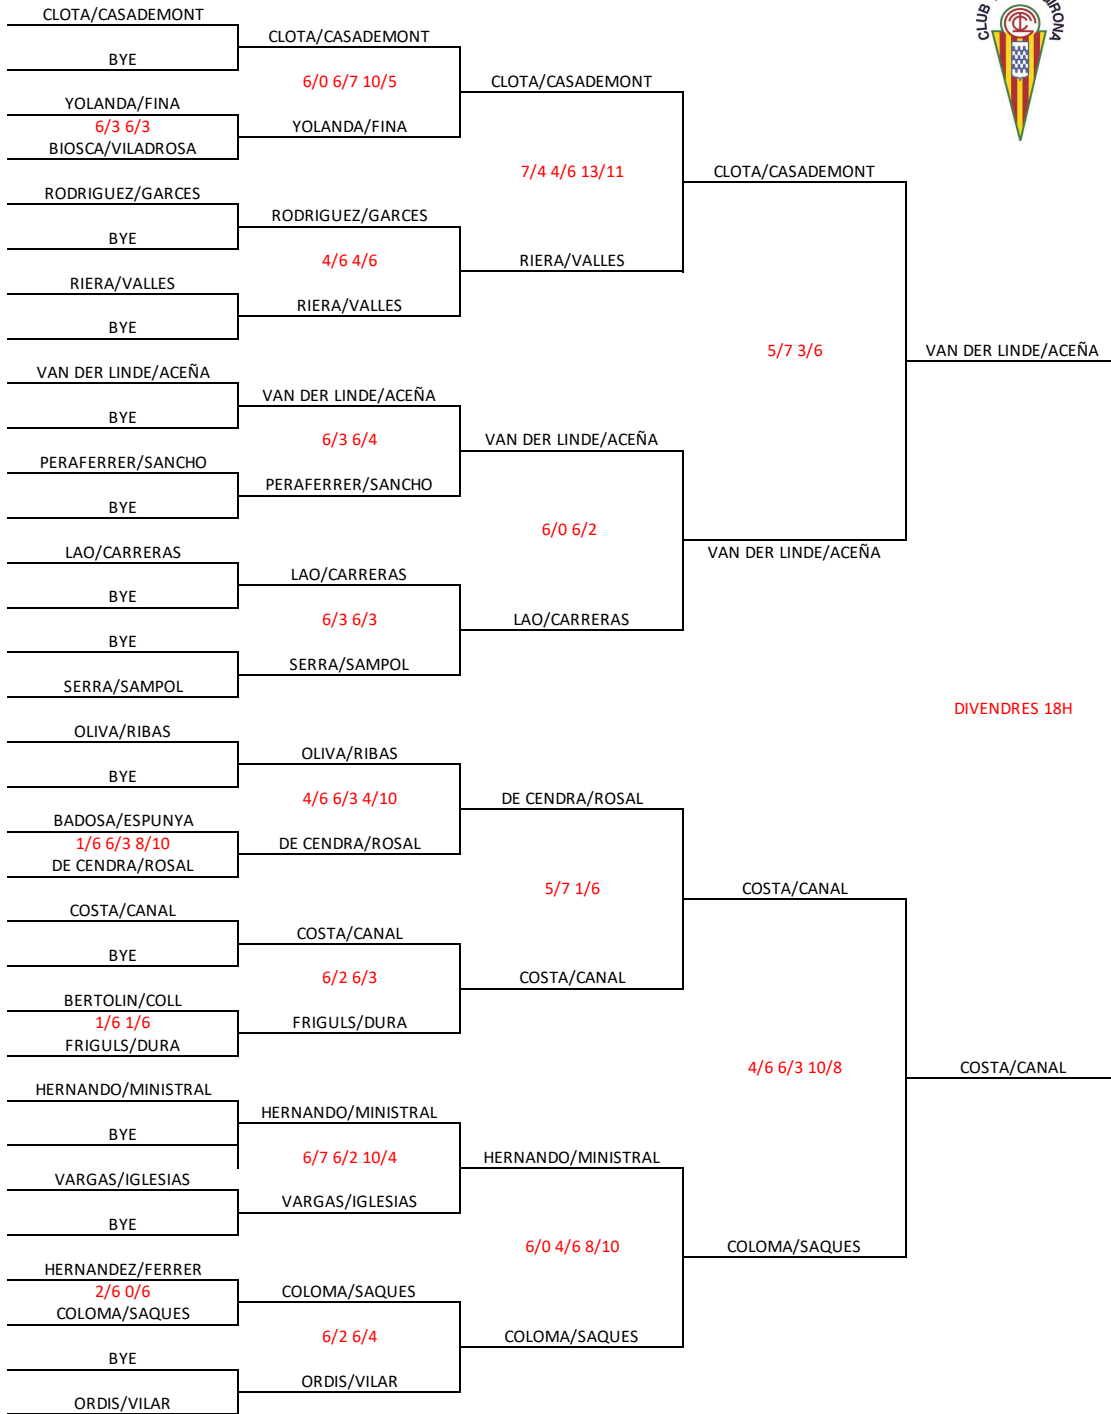

# 3ª FEMENINA

ELS PARTITS SERAN AL MILLOR DE 3 SETS. EN CAS D'EMPAT A DOS SETS EL TERCER SET SERÀ UN TIE-BREAK A 10 PUNTS. LES CONSOLACIONS ES JUGARAN EN L'HORARI PACTAT AMB L'ORGANITZACIÓ

**MIRCAT**  
centre de nutrició animal